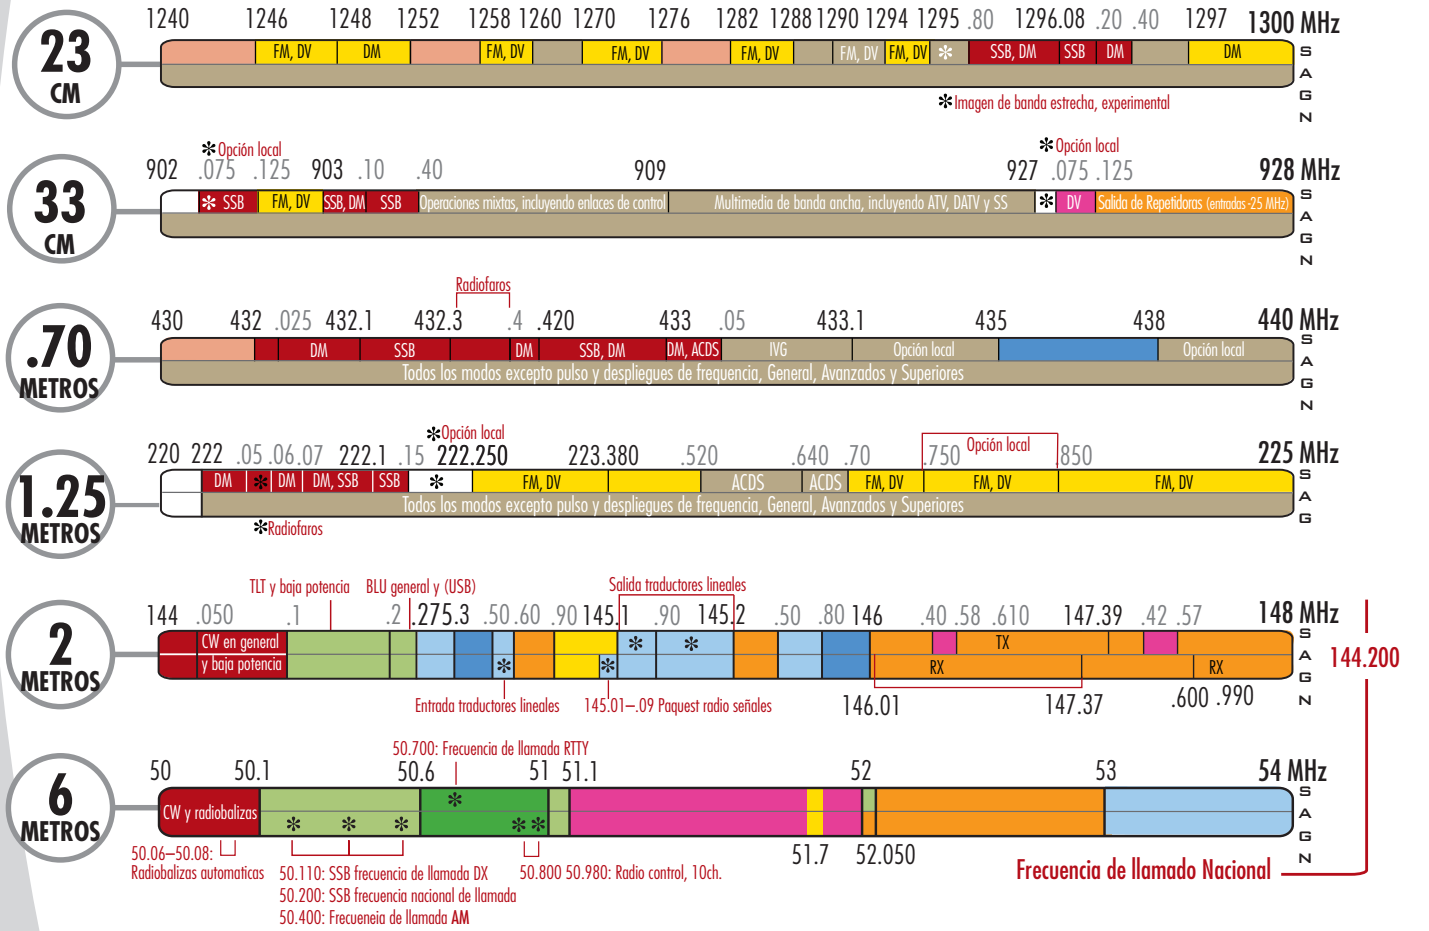

- Señal de Propagación Experimental
- Satelital
- CW
- Digital
- FM Simplex
- SSB & Baja Potencia (No FM)
- FM Repetidoras
- Todos los modos, Avanzados y Superiores
- ATV

Privilegios de Operación:

- N = Novicio
- G = General
- A = Avanzado
- S = Superior

.70 Metros Privilegios de Operación:
430.000-440.000 G, A y S

Nota: La sub banda de 430 a 440 MHz sera compartida sobre una base co-primaria con el servicio de radiocalización.

1.25 Metros Privilegios de Operación:
222.000-225.000 G, A y S

2 Metros Privilegios de Operación:
144.000-147.990 N, G, A y S

El rango de frecuencia de 144.300-144.500 esta reservado para experimentación en varios modos.

El rango de frecuencia entre 145.500-145.590 es para uso de SAREX, en Reg. 2.

Repetidoras pueden usarse en GE, FM, Digital o modo lineal. 144.200 SSB llamados y 146.520 FM llamados.

- CW, DM
- Superior, CW, DM, SSB, 1000 vatios maximo
- Advance, CW, DM, SSB, 1000 vatios maximo
- General, CW, DM, SSB, 300 vatios maximo
- Novice, CW, DM, SSB, 100 vatios maximo
  Novice, DM: Modo Digital
- No Tiene Privilegio
- 60 Metros:

Privilegios de Operación:

- S = Superior 1000 vatios maximo
- A = Avanzado 1000 vatios maximo
- G = General 300 vatios maximo
- N = Novicio 100 vatios maximo

Para más información sobre las regulaciones, por favor visite:

<http://www.conatel.gob.hn/doc/Regulacion/reglamentos/Reglamento_Radioaficionados.pdf>