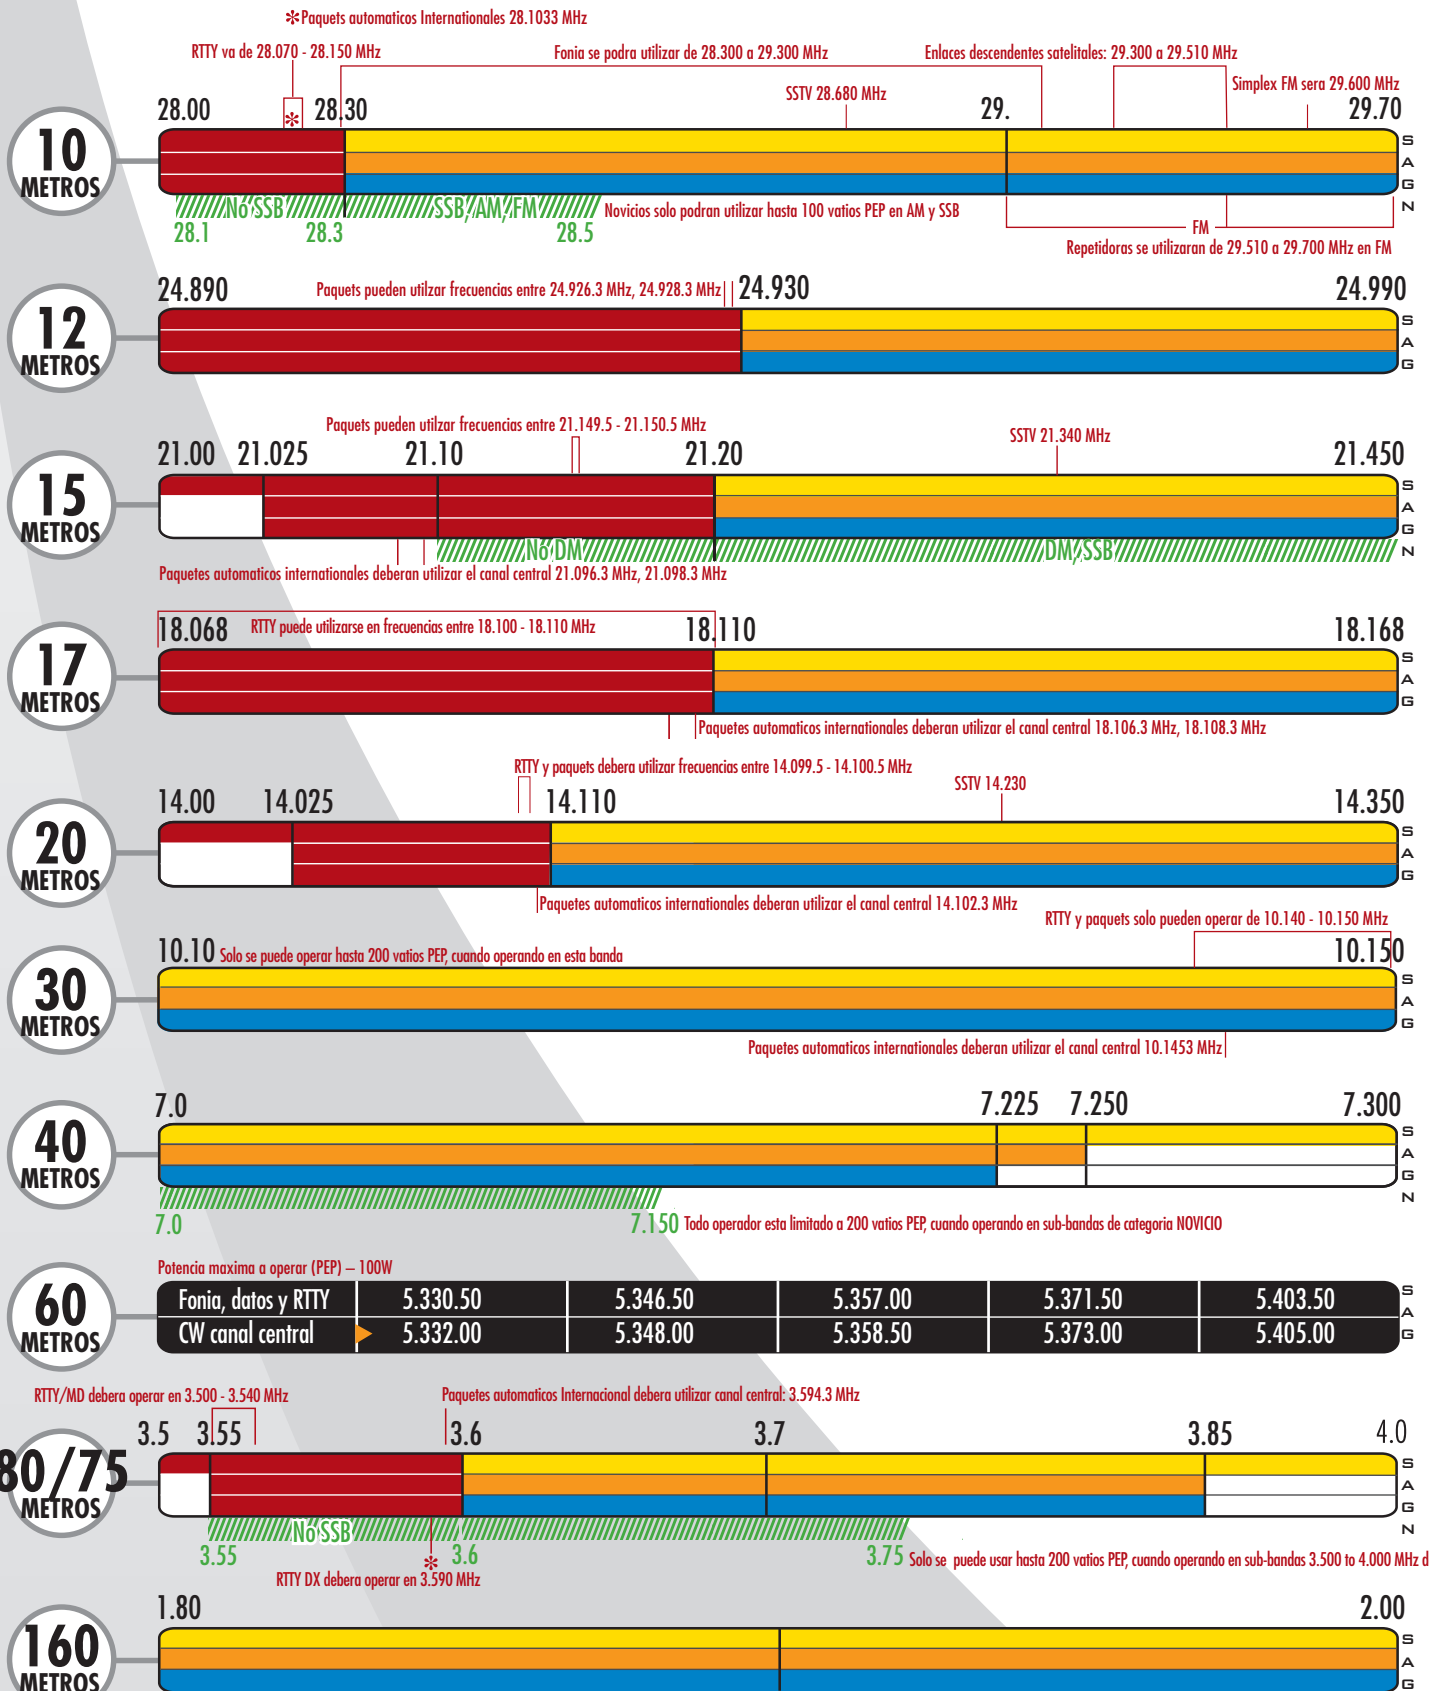

PLAN DE BANDAS HF DE RADIO AFICIONADOS DE HONDURAS

Plan de banda compartida cuando operando en las sub-bandas 1.900 a 2.00 MHz con otras estaciones de radio comunicación en Honduras